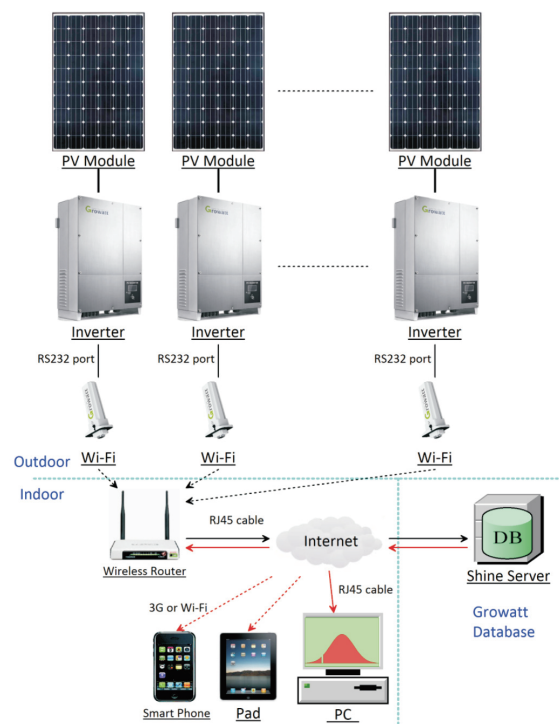

Shine WeBox

產品特點

- 簡易操作
- 無線互聯網監控
- 可精確監控每台裝有Shine WiFi模塊的機器
- 內建儲存和時間單元，支持本地數據保存和瀏覽

常規數據		Shine WiFi
尺寸 (長/寬/高)		135/79/29mm
重量		66g
語言		英文 · 中文
無線參數		
認證		FCC/CE
無線形式		WiFi
無線標準		802.11b/g/n
頻段		2.412GHz ~ 2.484GHz
無線增益		3dBi
硬件參數		
數據接口		UART:9600bps Ethernet:100Mbps
工作電壓		9V (±5%)
工作電流		100mA ~ 300mA
工作溫度		-25°C ~ +55°C
儲存溫度		-30°C ~ +60°C
軟體參數		
加密機制		WEP/WPA-PSK/WPA2-PSK/WAPI
加密		WEP64/WEP128/TKIP/AES
應用參數		
支持服務器		ShineServer
逆變器通訊		RS232 (Modbus RTU)
服務器通訊		WiFi连接路由器 (Modbus TCP协议)
支持路由器		通用路由器 (包括有线路由器 · 无线路由器或3G路由器)
用戶配置介面		APP
採樣間隔		5分钟 (默认)
默認服務器		server.growatt.com